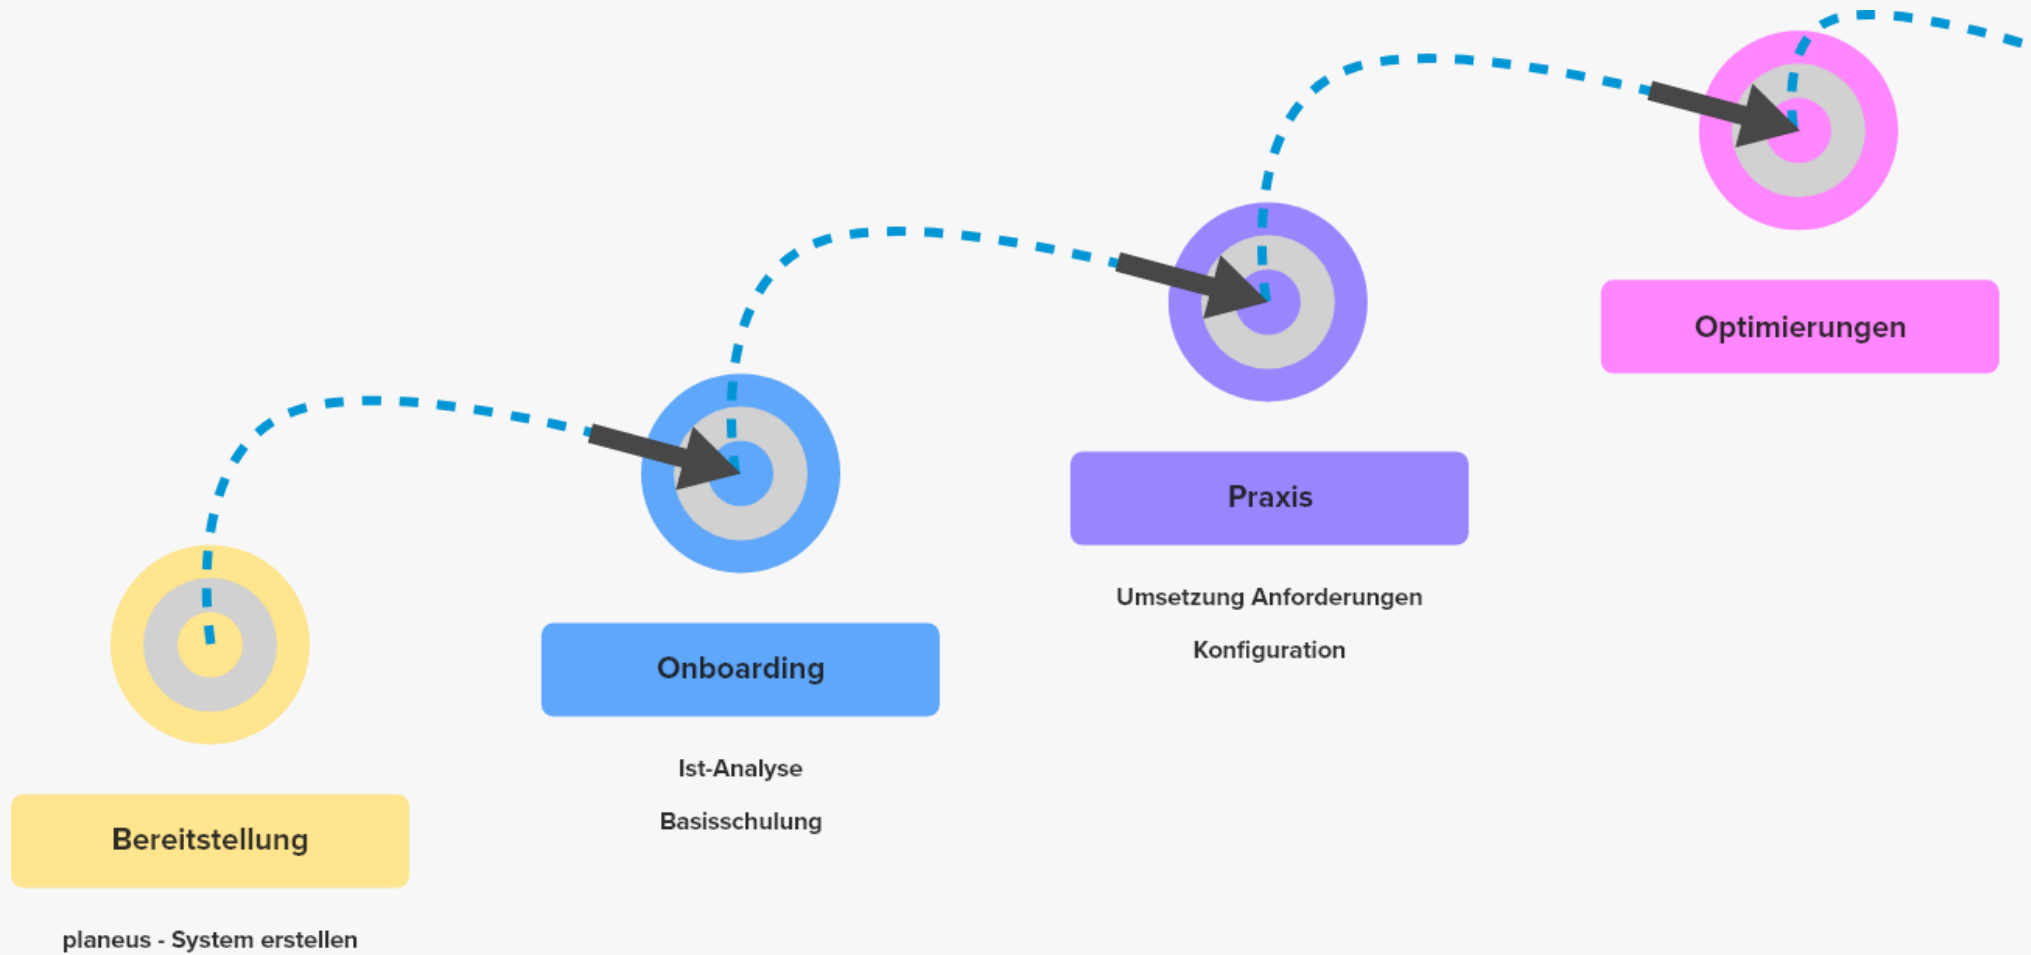

planeus - Projektablauf