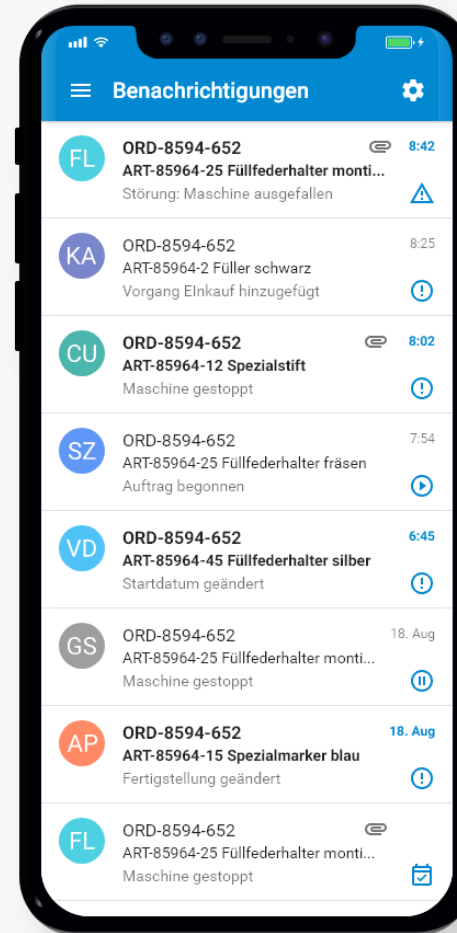

# planeus – Richtige Entscheidungen treffen

Richtige Entscheidungen treffen.  
Auf Basis aktueller Daten.

Mit dem Dashboard sind Sie stets  
auf dem Laufenden und können  
fundierte Entscheidungen treffen.

# planeus – Daten in der Produktion erfassen

Sofort sehen was erledigt werden muss. Der Regelkreis schließt sich.

planeus Workbench: Die effektive und papierlose Betriebsdatenerfassung.

Binden Sie Ihre Mitarbeiter ein:  
Bringen Sie die richtigen Informationen direkt zu Ihren Mitarbeitern und Arbeitsplätzen.

# planeus – Verfügbar auf allen Geräten

Behalten Sie den Überblick.  
Immer und überall.

Egal welches Gerät – mit planeus  
haben Sie immer Zugriff auf Ihre  
relevanten Informationen und  
können sofort reagieren.