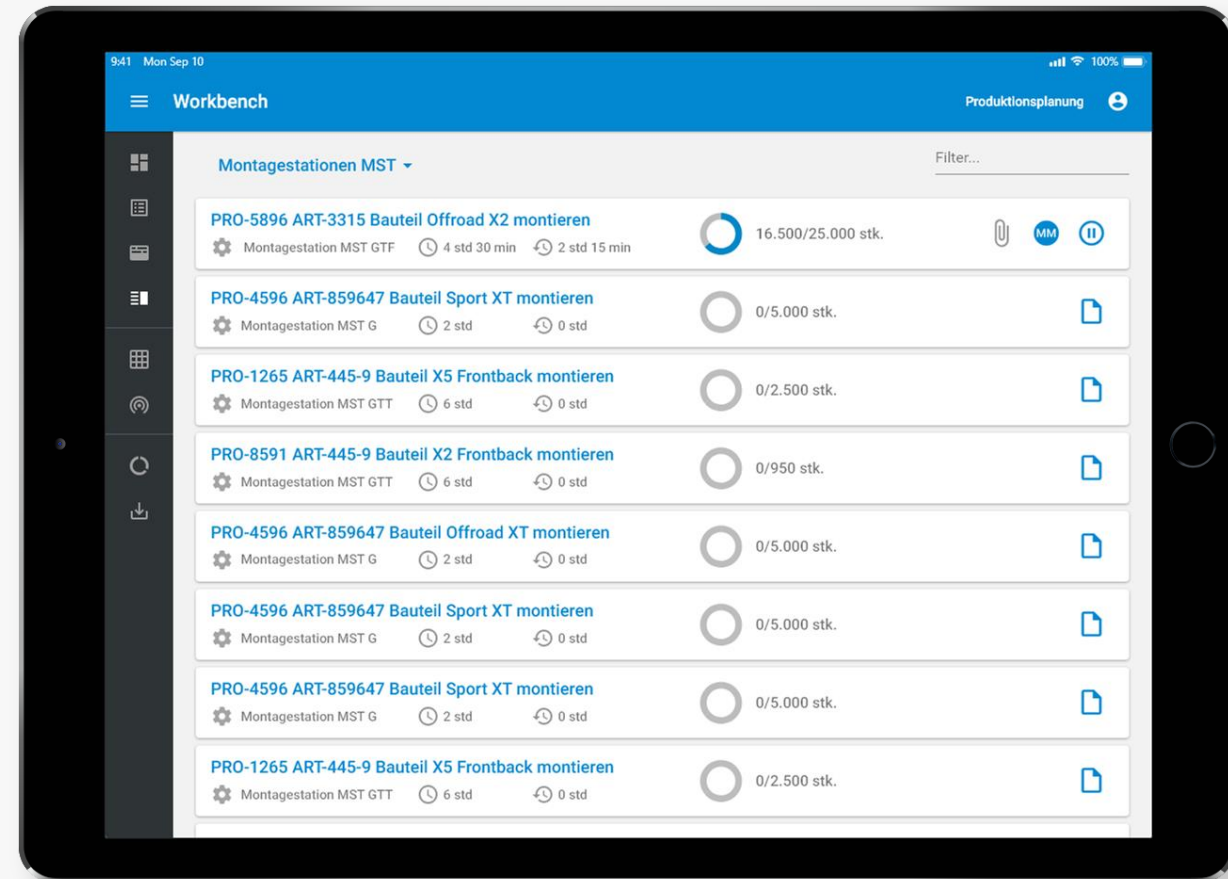

# planeus: Die Informationsdrehzscheibe für Ihre Produktion

Mit planeus wird Ihre Produktion transparent: Projekte, Aufträge, Maschinen – alle Teammitglieder sehen sofort, wo es klemmt.

Als Planer haben Sie ein Instrument für eine effektive Produktionsplanung.

# planeus – Der Workflow

Über Schnittstellen können Daten ins System übernommen werden. Egal ob Bestelldaten aus dem ERP oder IOT Daten der Maschinen, planeus kann die Daten anreichern/verarbeiten und den Anwendern auf allen Geräten zur Verfügung stellen. Arbeiten mit planeus macht Spaß. Durch die Verfügbarkeit auf mobilen Geräten erhöht sich die Reaktionsfähigkeit der gesamten Produktion.

# planeus – Richtige Entscheidungen treffen

Richtige Entscheidungen treffen.  
Auf Basis aktueller Daten.

Mit dem Dashboard sind Sie stets  
auf dem Laufenden und können  
fundierte Entscheidungen treffen.

# planeus – Daten in der Produktion erfassen

Sofort sehen was erledigt werden muss. Der Regelkreis schließt sich.

planeus Workbench: Die effektive und papierlose Betriebsdatenerfassung.

Binden Sie Ihre Mitarbeiter ein:  
Bringen Sie die richtigen Informationen direkt zu Ihren Mitarbeitern und Arbeitsplätzen.