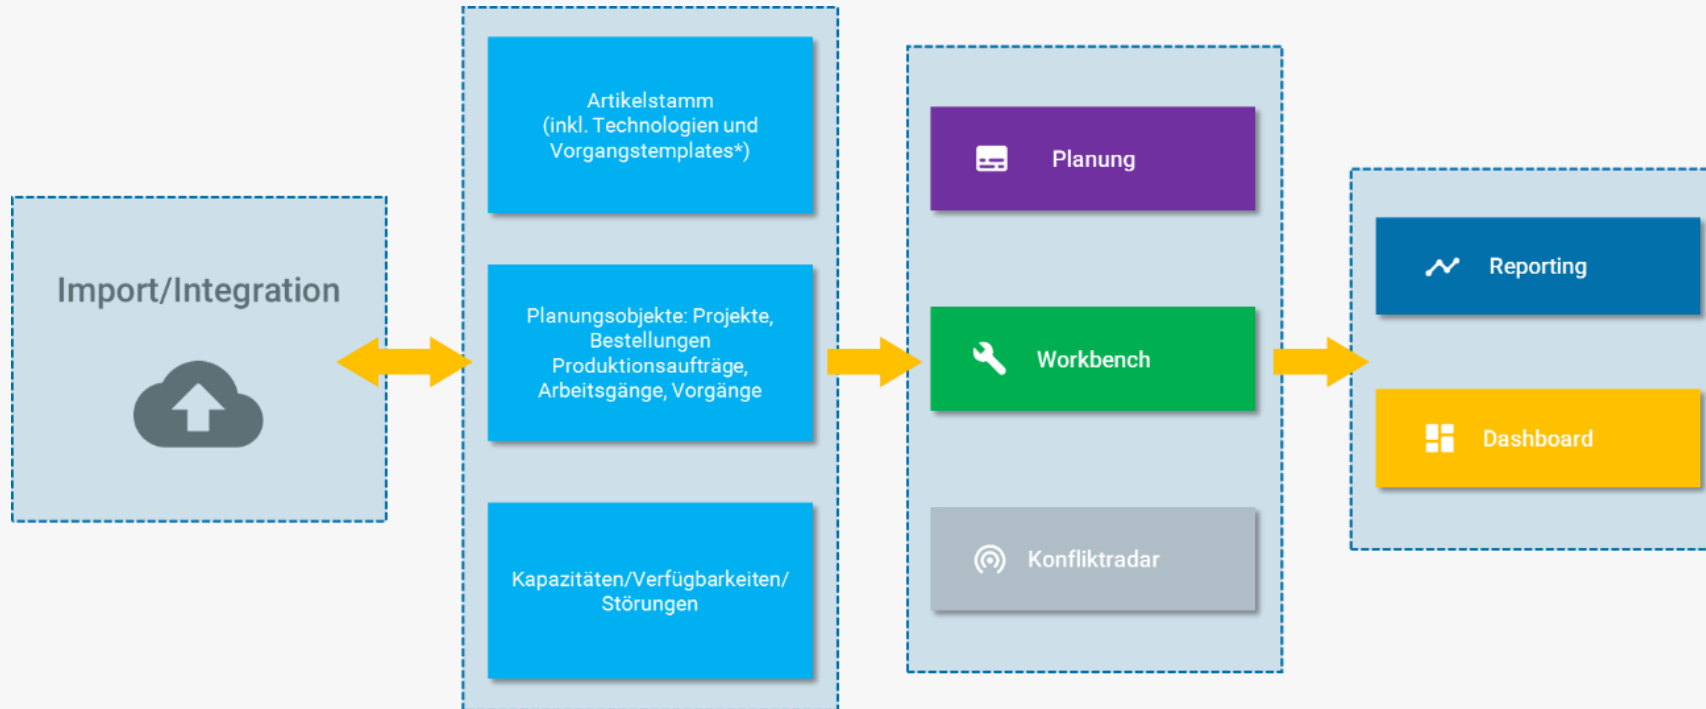

# planeus: Die Informationsdrehzscheibe für Ihre Produktion

Mit planeus wird Ihre Produktion transparent: Projekte, Aufträge, Maschinen – alle Teammitglieder sehen sofort, wo es klemmt.

Als Planer haben Sie ein Instrument für eine effektive Produktionsplanung.

Als externer Partner/Lieferant haben Sie Zugriff auf Ihre Daten.

Als Projektmanager können Sie Ihre Projekte vorausschauend steuern.

Als Werker sehen Sie was zu tun ist und können Aufträge rückmelden.

Als Manager behalten Sie immer den Überblick.

Äußerer Ring = Rollen • Innerer Ring = Module

# planeus – Der Workflow

Über Schnittstellen können Daten ins System übernommen werden. Egal ob Bestelldaten aus dem ERP oder IOT Daten der Maschinen, planeus kann die Daten anreichern/verarbeiten und den Anwendern auf allen Geräten zur Verfügung stellen. Arbeiten mit planeus macht Spaß. Durch die Verfügbarkeit auf mobilen Geräten erhöht sich die Reaktionsfähigkeit der gesamten Produktion.