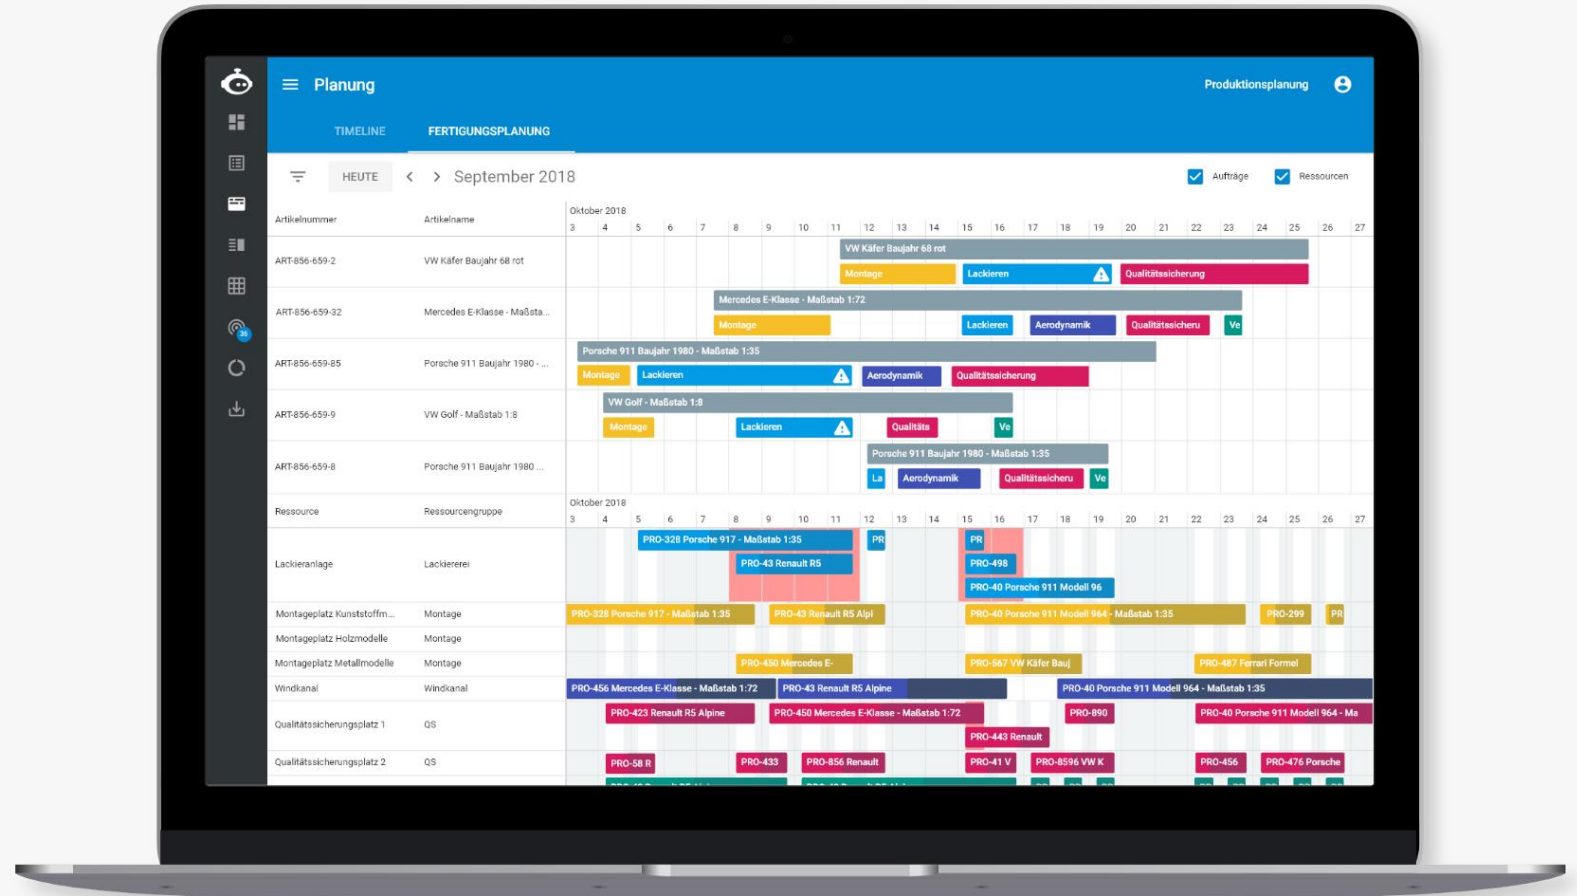

# planeus: Die Informationsdrehzscheibe für Ihre Produktion

Mit planeus wird Ihre Produktion transparent: Projekte, Aufträge, Maschinen – alle Teammitglieder sehen sofort, wo es klemmt.

Als Planer haben Sie ein Instrument für eine effektive Produktionsplanung.

# planeus – Der Workflow

Über Schnittstellen können Daten ins System übernommen werden. Egal ob Bestelldaten aus dem ERP oder IOT Daten der Maschinen, planeus kann die Daten anreichern/verarbeiten und den Anwendern auf allen Geräten zur Verfügung stellen. Arbeiten mit planeus macht Spaß. Durch die Verfügbarkeit auf mobilen Geräten erhöht sich die Reaktionsfähigkeit der gesamten Produktion.

\* Technologien und Vorgangstemplates enthalten Arbeitspläne/Vorgangstemplates mit denen Artikel-/Bestelldaten aus dem ERP angereichert/ergänzt werden können.

# planeus – Richtige Entscheidungen treffen

Richtige Entscheidungen treffen.  
Auf Basis aktueller Daten.

Mit dem Dashboard sind Sie stets  
auf dem Laufenden und können  
fundierte Entscheidungen treffen.